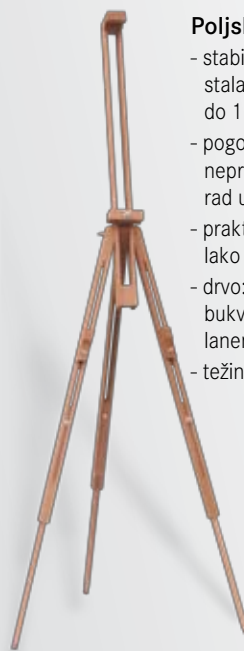

- tronožni stalak za formate do 120 cm visine
- drvo: jasen
- težina: 6 kg

Stalac ST 110

Tronožni stalak s policama

- stabilan tronožni stalak namijenjen za odlaganje slikarskog materijala, pribora i sl.
- drvo: parena bukva premazana lanenim uljem
- težina: 8 kg
- visina: 115 cm
- broj polica: 6

Stalac ST 15

Poljski stalak

- stabilan tronožni stalak za formate do 120 cm visine
- pogodan za nepravilne terene i rad u prirodi
- praktičan, sklopiv i lako prenosiv
- drvo: parena bukva premazana lanenim uljem
- težina: 2,5 kg